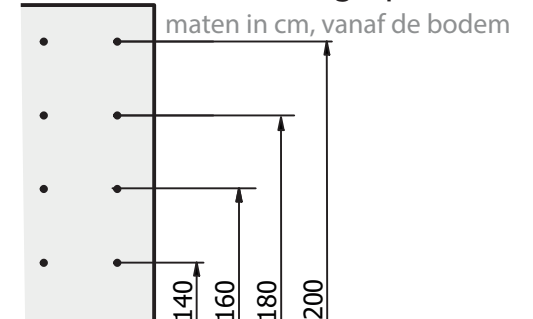

Lay-out Klimwand

7 meter indeling voor klimgrepen

20 cm x 20 cm raster

Links naar Rechts: Gaten beginnen 11 cm van de rand van het paneel en vervolgens 20 cm van het voorgaande gat

Boven naar Onder: Gaten beginnen 10 cm van de rand en vervolgens 20 cm van het voorgaande gat

Gaten voor de voetgrepen hebben 3 rijen
Gaten voor de handgrepen hebben 4 rijen

Gaten voor Voetgrepen

Gaten voor Handgrepen

N.B.: de stippen in deze lay-out zijn indicatief. Dit wil zeggen dat niet alle stippen moeten worden voorgeboord.