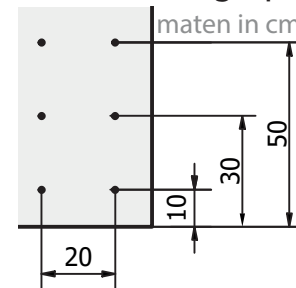

Lay-out Klimwand

7 meter indeling voor klimgrepen

20 cm x 20 cm raster

Links naar Rechts: Gaten beginnen 11 cm van de rand van het paneel en vervolgens 20 cm van het voorgaande gat

Boven naar Onder: Gaten beginnen 10 cm van de rand en vervolgens 20 cm van het voorgaande gat

Gaten voor de voetgrepen hebben 3 rijen
Gaten voor de handgrepen hebben 4 rijen

Gaten voor Voetgrepen

Gaten voor Handgrepen

N.B.: de stippen in deze lay-out zijn indicatief. Dit wil zeggen dat niet alle stippen moeten worden voorgeboord.