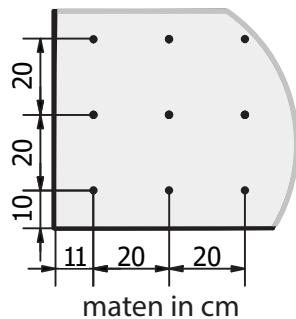

Lay-out Klimwand

7 meter indeling voor klimgrepen

20 cm x 20 cm raster

Links naar Rechts: Gaten beginnen 11 cm van de rand van het paneel en vervolgens 20 cm van het voorgaande gat

Boven naar Onder: Gaten beginnen 10 cm van de rand en vervolgens 20 cm van het voorgaande gat

Gaten voor de voetgrepen hebben 3 rijen
Gaten voor de handgrepen hebben 4 rijen

Gaten voor Voetgrepen

Gaten voor Handgrepen

N.B.: de stippen in deze lay-out zijn indicatief. Dit wil zeggen dat niet alle stippen moeten worden voorgeboord.