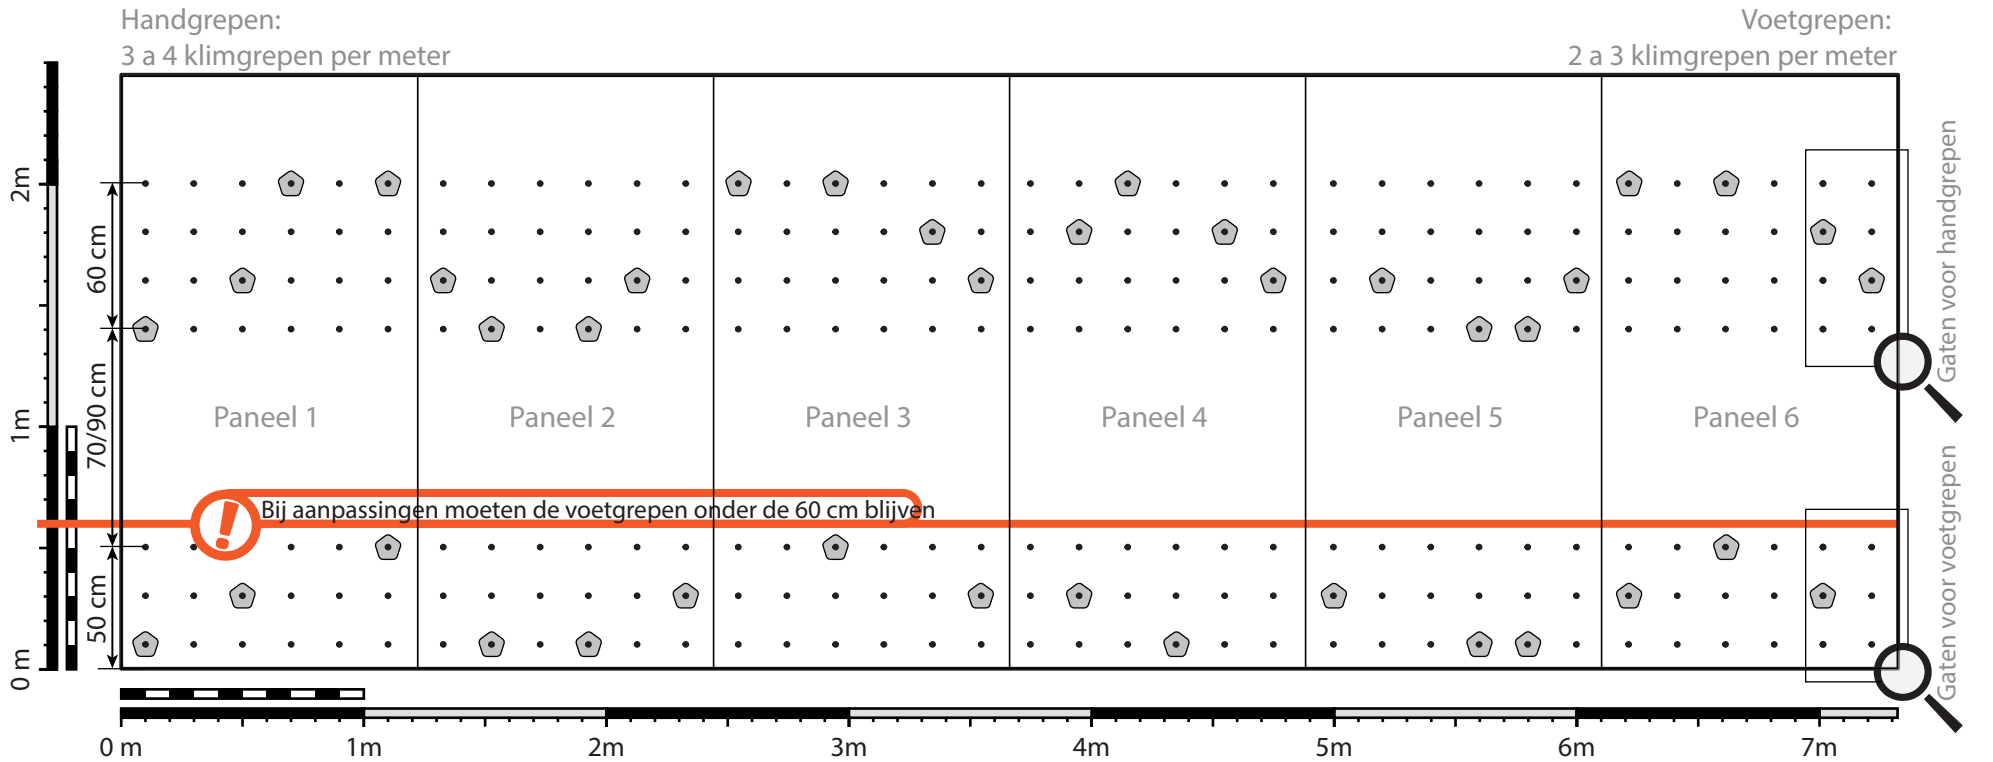

Lay-out Klimwand

7 meter indeling voor klimgrepen

20 cm x 20 cm raster

Links naar Rechts: Gaten beginnen 11 cm van de rand van het paneel en vervolgens 20 cm van het voorgaande gat

Boven naar Onder: Gaten beginnen 10 cm van de rand en vervolgens 20 cm van het voorgaande gat

Gaten voor de voetgrepen hebben 3 rijen
Gaten voor de handgrepen hebben 4 rijen

Gaten voor Voetgrepen

Gaten voor Handgrepen

N.B.: de stippen in deze lay-out zijn indicatief. Dit wil zeggen dat niet alle stippen moeten worden voorgeboord.